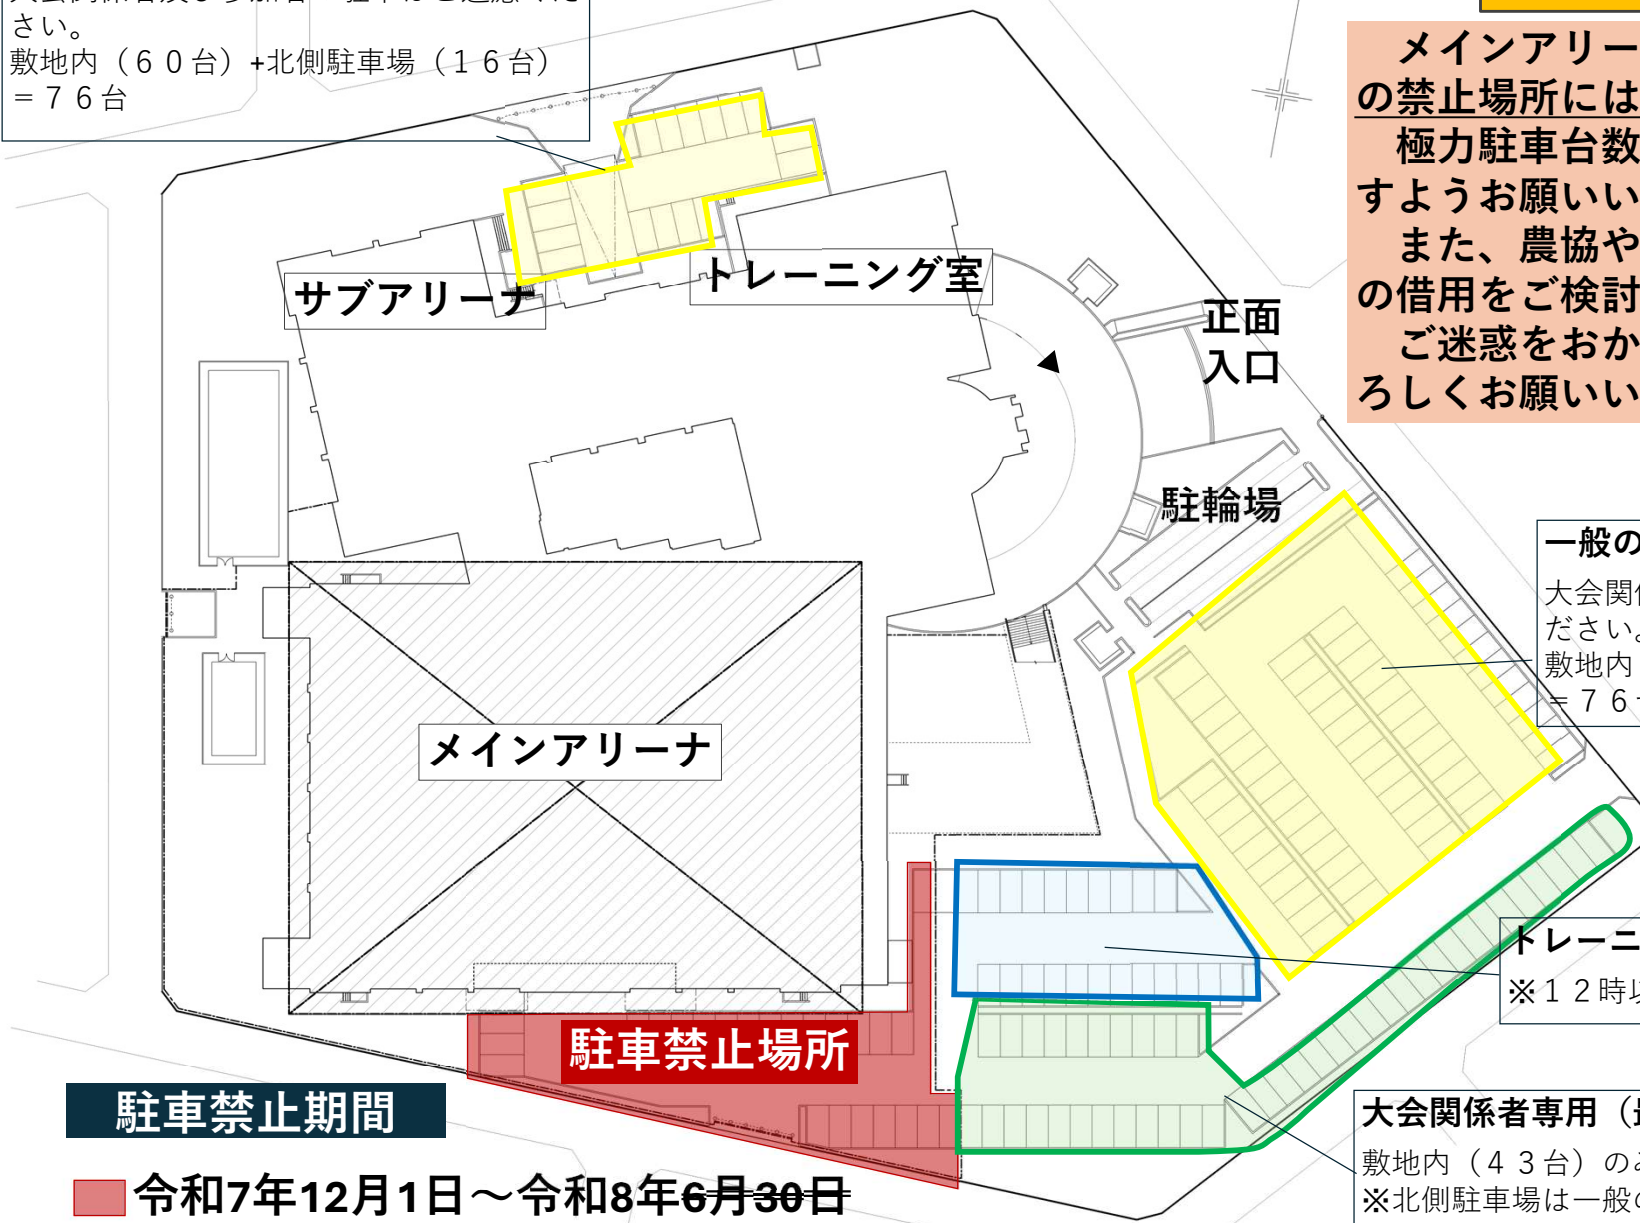

# 大会開催時における駐車場の割り振りについて

令和8年4月1日  
～令和8年~~6月30日~~  
7月31日

## 一般の利用者専用（76台）

大会関係者及び参加者の駐車はご遠慮ください。  
敷地内（60台）+北側駐車場（16台）  
= 76台

メインアリーナ屋根工事期間中、下記の禁止場所には駐車できません。  
極力駐車台数を少なくしていただきますようお願いいたします。  
また、農協やベニバナウォーク駐車場の借用をご検討ください。  
ご迷惑をおかけしますがご協力の程よろしくお願いいたします。

## 一般の利用者専用（76台）

大会関係者及び参加者の駐車はご遠慮ください。  
敷地内（60台）+北側駐車場（16台）  
= 76台

## 大会関係者専用（最大43台）

敷地内（43台）のみ  
※北側駐車場は一般の利用者専用です。